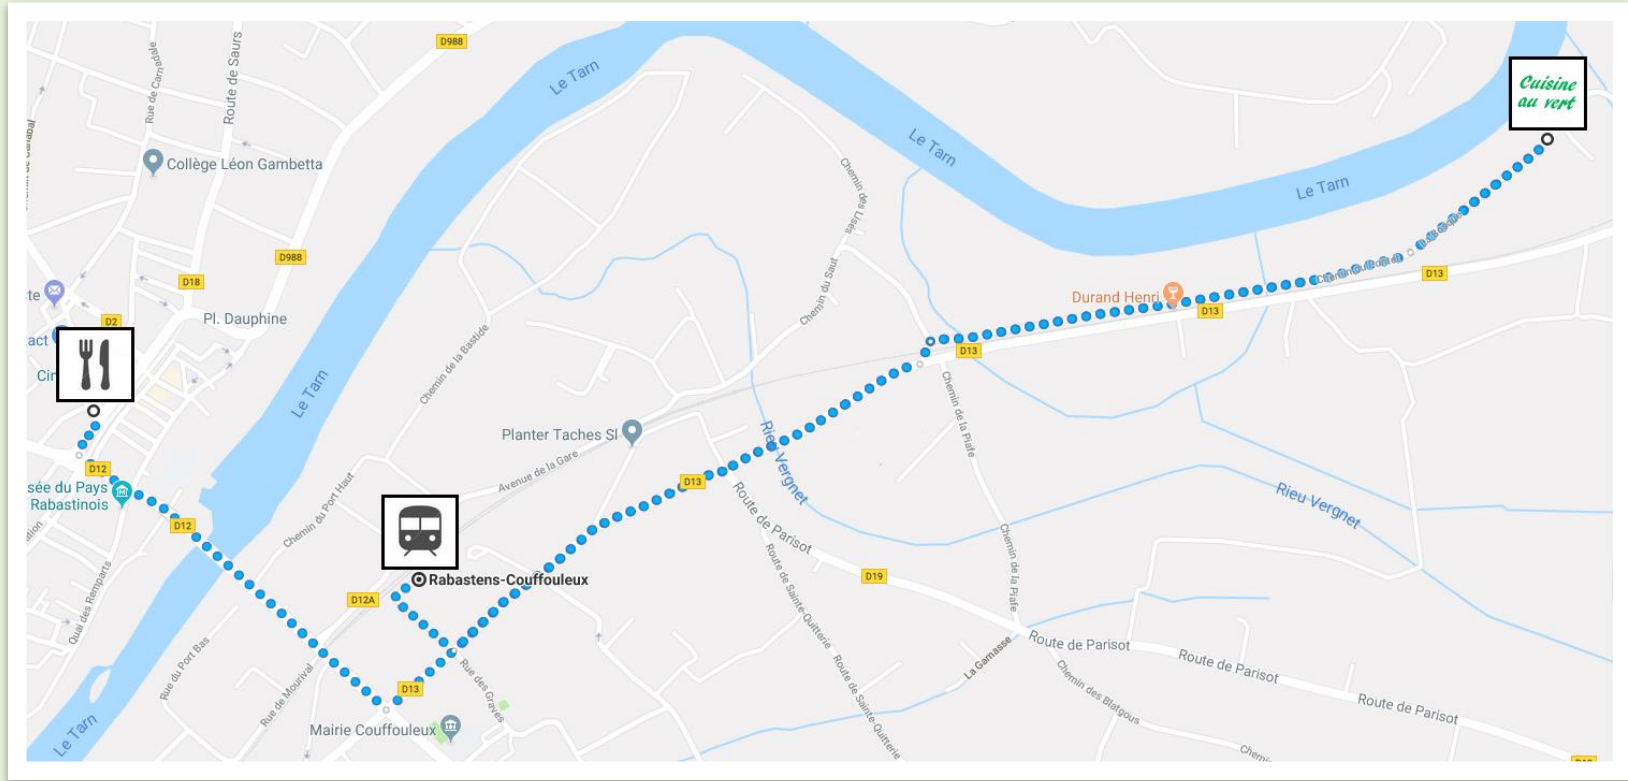

RODEZ > ALBI > TOULOUSE

LES HORAIRES CI-DESSOUS POURRONT ÊTRE MODIFIÉS PENDANT LES TRAVAUX DE MODERNISATION DES VOIES PROGRAMMÉS DU 19 AU 23 FÉV, DU 26 FÉV AU 2 MARS, DU 26 AU 30 MARS ET DU 3 AU 6 AVRIL.

* Ne circule pas les jours fériés (sauf exception précisée dans le renvoi numéroté)	Lun à Ven*	Lun à Ven*	Sam*	Lun à Ven*	Tous les jours	Lun à Ven*	Lun à Ven*	Sam*	Lun à Ven*	Dim et Fêtes	Tous les jours	Tous les jours	Lun à Ven*	Dim et Fêtes	Tous les jours	Tous les jours	Lun à Ven*	Lun à Ven*	Lun à Ven*	Tous les jours	Tous les jours	Tous les jours	Tous les jours	Lun à Ven*	Lun à Ven*	Dim et Fêtes	Tous les jours	Sauf Sam*	Dim et Fêtes	Lun à Ven*				
Rodez-SNCF																																		
Luc-Primaube-SNCF																																		
Baraqueville-Carce.Pey.-SNCF																																		
Naucelle-Gare-SNCF																																		
Tanus-SNCF																																		
Carmaux-SNCF	5.20	5.57	5.57	6.16	6.44																													
Albi-Madeleine-SNCF	5.34	6.11	6.11	6.29	6.58																													
Albi-Ville-SNCF	5.37	6.15	6.15	6.33	7.04																													
Marssac-sur-Tarn-SNCF	5.45	6.22	6.22	6.41	7.12																													
Tessonnières-SNCF	5.51	6.28	6.28	6.51	7.19																													
Gallac-SNCF	5.56	6.33	6.33	6.56	7.25	7.42	7.55		9.19	9.19	9.49	10.04	11.43	11.43	11.58	12.22	13.40	13.57	15.34	15.45	16.01	17.26	18.08	19.06	19.47	19.47	20.32	21.05	22.36	22.36				
Lisle-sur-Tarn-SNCF	6.03	6.40	6.40	7.03	7.33	7.49	8.03		9.28	9.28	9.57	10.11	11.50	11.50	12.05	12.28	13.49	14.04	15.41	15.52	16.09	17.35	18.15	19.14	19.57	19.57	20.40	21.20	22.43	22.43				
Rabastens-Couffouleux-SNCF	6.10	6.46	6.46	7.10	7.41		8.10		9.34	9.34		10.18			12.11	12.35		14.10	15.47		16.15	17.44	18.24	19.21		20.47		22.50	22.50					
St-Sulpice-Tarn-SNCF	6.16	6.52	6.52	7.16	7.47	8.06	8.16		9.40	9.40		10.07	10.24	12.01	12.01	12.17	12.40	14.01	14.16	15.53	16.02	16.21	17.50	18.29	19.26	20.09	20.09	20.54	21.35	22.56	22.56			
Roqueserrière-Buzet-SNCF	6.22																																	
Montastruc-la-Conseil-RN88																																		
Montastruc-la-Conseil-SNCF	6.27	7.01	7.01	7.24	7.56	8.16																												
Graguague-SNCF	6.31	7.06	7.06	7.28	8.04																													
Montrabé-SNCF	6.39			7.35	8.12																													
Toulouse-Matabiau-SNCF	6.46	7.20	7.20	7.43	8.20	8.31	8.36		10.00	10.00	10.31	10.44	12.21	12.21	12.37	13.09	14.21	14.36	16.19	16.23	16.42	18.18	18.50	19.54	20.29	20.29	21.18	22.10	23.16	23.16				
	🚗	🚗	🚗	🚗	🚗	🚗	🚗		🚗	🚗	🚗	🚗	🚗	🚗	🚗	🚗	🚗	🚗	🚗	🚗	🚗	🚗	🚗	🚗	🚗	🚗	🚗	🚗	🚗	🚗	🚗	🚗	🚗	
	870051	870053	870053	870055	870057	871201	870001	3757	870003	870003	87120363	870005	871205	871265	870007	870059	871207	870009	870061	871209	870011	8712063	870013	870015	871211	871211	870011727	35853	870019	870021				

CAR Autocar à tarification SNCF. L'arrêt est facultatif : veuillez faire signe au conducteur. Attention, à Toulouse-Matabiau, les cars partent et arrivent en gare routière.

ENTREPRISE DE TRAVAIL Train à réservation obligatoire (places couchées et sièges inclinables). Attention, les horaires de ce train Intercités ne sont pas confirmés à la date d'impression de ces fiches horaires. Retrouvez tous vos horaires mis à jour sur l'appli SNCF et sur le site sncf.com.

🚲 Train autorisé au transport gratuit des vélos, dans la limite des places disponibles.

📅 Jours fériés : 25 déc, 1er jan, 2 avril, 1er, 8, 10, 21 mai.

1 Appli SNCF [ter.sncf.com/occitanie](https://www.sncf.com/occitanie), Contact TER Occitanie au 0 800 31 31 31 (appel et service gratuits).

2 Horaires non contractuels donnés sous réserve de modifications. Retrouvez tous vos horaires mis à jour sur le site [ter.sncf.com](https://www.ter.sncf.com) et sur l'appli SNCF.

TIKÉMOUV Train ouvert au tarif TikeMouv®.

🌱 Consultez l'empreinte CO₂ de vos trajets en vous rendant sur [sncf.com](https://www.sncf.com).

1 Se renseigner sur les jours de circulation.

2 Ne circule pas du 19 au 23 fév et du 26 fév au 2 mars.

3 Circule jusqu'au 16 déc et à partir du 26 mars.

4 Origine St-Sulpice du 26 au 30 mars et du 3 au 6 avr.

5 Origine Albi du 26 au 30 mars et du 3 au 6 avr.

6 Ce car dessert la gare routière de Gallac (il ne dessert pas l'arrêt gare SNCF).